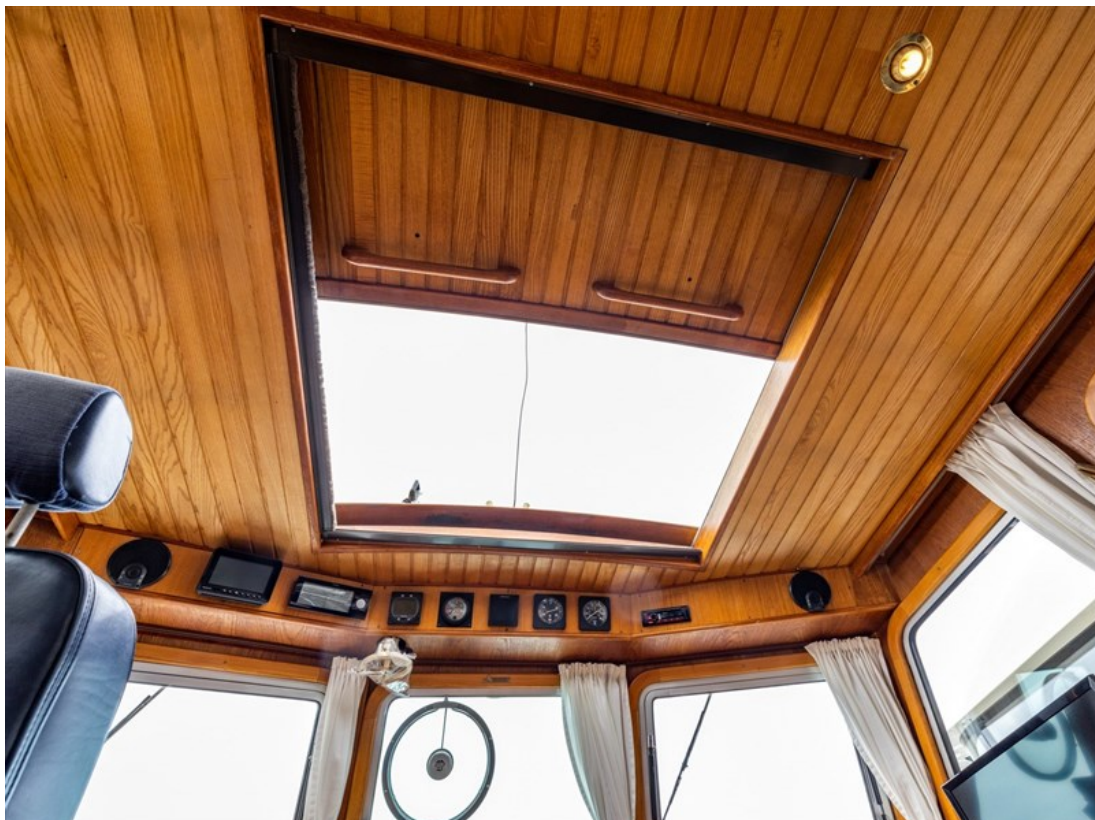

ELBURG YACHTING®

international yachtbrokers

Gegevens worden geacht juist te zijn, doch worden niet gegarandeerd. - Whilst every care has been taken in the preparation of the particulars, their correctness is not guaranteed.

J.P. Broekhovenstraat 37
8081 HB Elburg
The Netherlands

Referentie
B23054011

info@elburgyachting.nl
www.elburgyachting.nl
+31 525 68 68 68