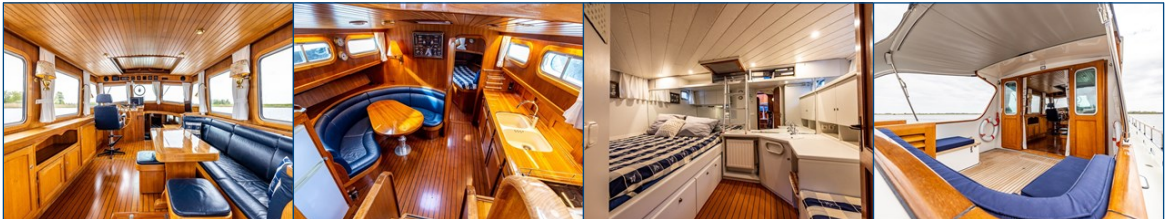

ELBURG YACHTING®

international yachtbrokers

Gillissen Trawler 15.30

- 📏 Ca. 15.30 x 4.30 x 1.35 m
- 🏗️ v/d Werf - Lemmer
- 🏠 Gillissen Jachtbouw
- 🕒 1989
- ⚖️ nvt
- 🚗 1 x 240 pk Scania DN 1140 - 6 cilinder
- 🛖 3 x
- ⚓ Elburg Yachting
- 💡 Prijs reductie
- € € 349.000,-

Referentie
B23054011

info@elburgyachting.nl
www.elburgyachting.nl
+31 525 68 68 68

ELBURG YACHTING[®]

international yachtbrokers

Authentiek en zwaar gebouwde Gillissen Rondspant Trawler met een klassieke uitstraling. Deze unieke Gillissen laat zich kenmerken door een professionele machinekamer, grote open kuip en een eigenaarshut midscheeps over de volledige breedte van het schip. Verder wordt dit schip geleverd met o.a: ruime salon met rondom zicht naar buiten, slingerruit, Miele novotronic WT 946was-/droogcombinatie, r.v.s. davits, mogelijkheid tot droogvallen, dubbele spoelbak in keuken, veel bergruimte door het gehele schip, traanplaat in machinekamer, automatische brandblusinstallatie in machinekamer (2019), gelakte houten railing, zwarte kunststof stootrand in r.v.s. eindhouders, 4 x openslaande deuren voor een open gevoel tussen salon en kuip, uitritsbare tent over de gehele kuip en achterhut (2019), camera aan achter zijde en aan stuurboord zijde, LED verlichting, teak banken met bergruimte in kuip, separate ingang naar machinekamer vanaf kuip of achterhut, dekwasinstallatie met separate hydrofoor, beunkoeling, hydraulisch strijkbare mast, romp in 2018 geschilderd, opbouw in 2017 geschilderd. Het schip heeft in 2002 een refit ondergaan bij Balk in Elburg en is daarna goed gedocumenteerd gebleven qua onderhoud.