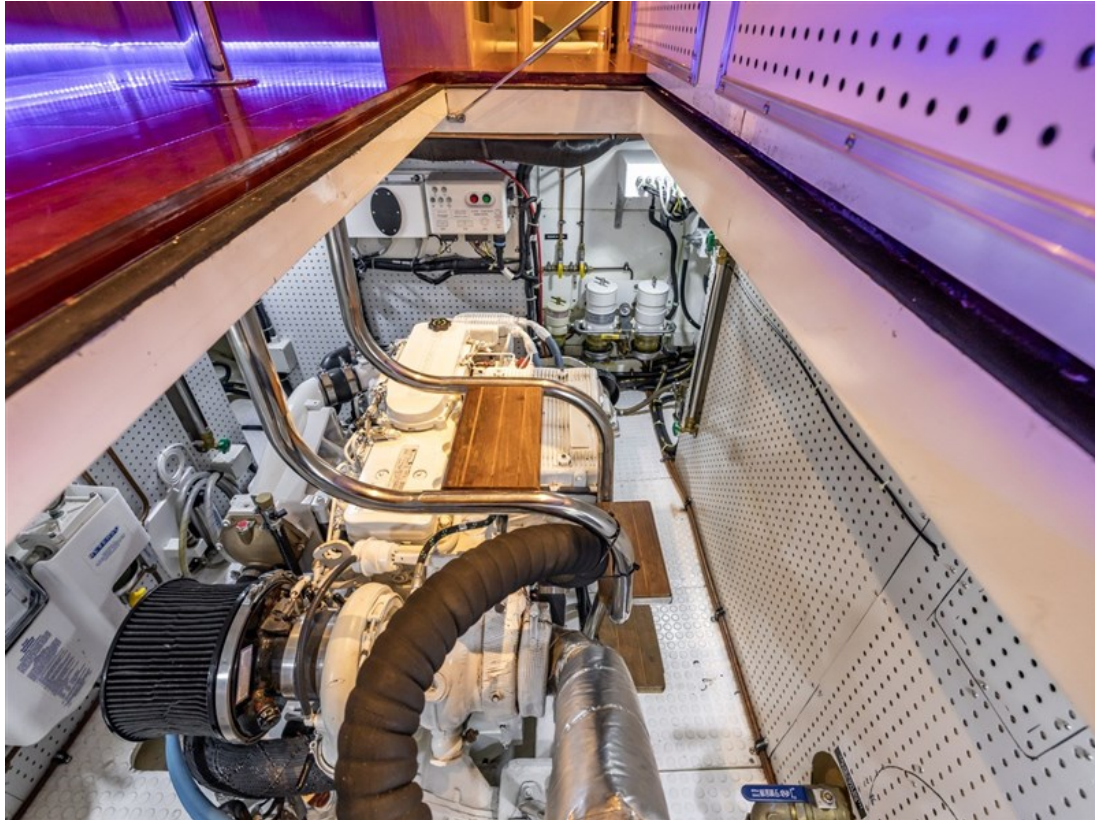

ELBURG YACHTING®

international yachtbrokers

Gegevens worden geacht juist te zijn, doch worden niet gegarandeerd. - Whilst every care has been taken in the preparation of the particulars, their correctness is not guaranteed.

J.P. Broekhovenstraat 37
8081 HB Elburg
The Netherlands

Referentie
B23104083

info@elburgyachting.nl
www.elburgyachting.nl
+31 525 68 68 68