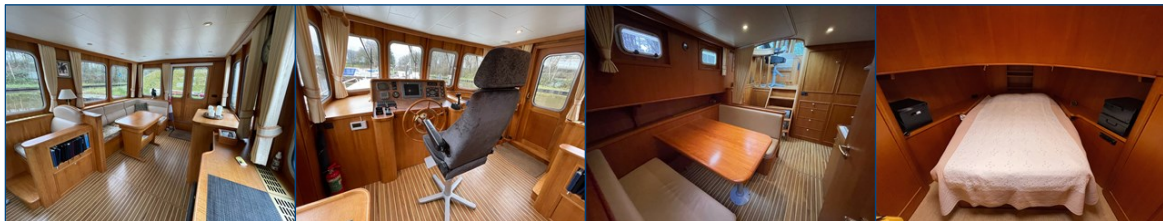

- 📏 Ca. 14.00 x 4.25 x 1.30 m
- 🏗️ Jachtbouw "de Alm" - Werkendam, Nederland
- 📍 Jachtbouw "de Alm" - Werkendam, Nederland
- 🕒 2004
- 🇪🇺 CE B
- 🚗 1 x 135 pk Perkins Sabre M 135 C
- 🛖 1 x
- ⚓ Op aanvraag
- 💡 Nieuw in verkoop
- € € 345.000,-

Gegevens worden geacht juist te zijn, doch worden niet gegarandeerd. - Whilst every care has been taken in the preparation of the particulars, their correctness is not guaranteed.

J.P. Broekhovenstraat 37
8081 HB Elburg
The Netherlands

Referentie
B23114108

info@elburgyachting.nl
www.elburgyachting.nl
+31 525 68 68 68