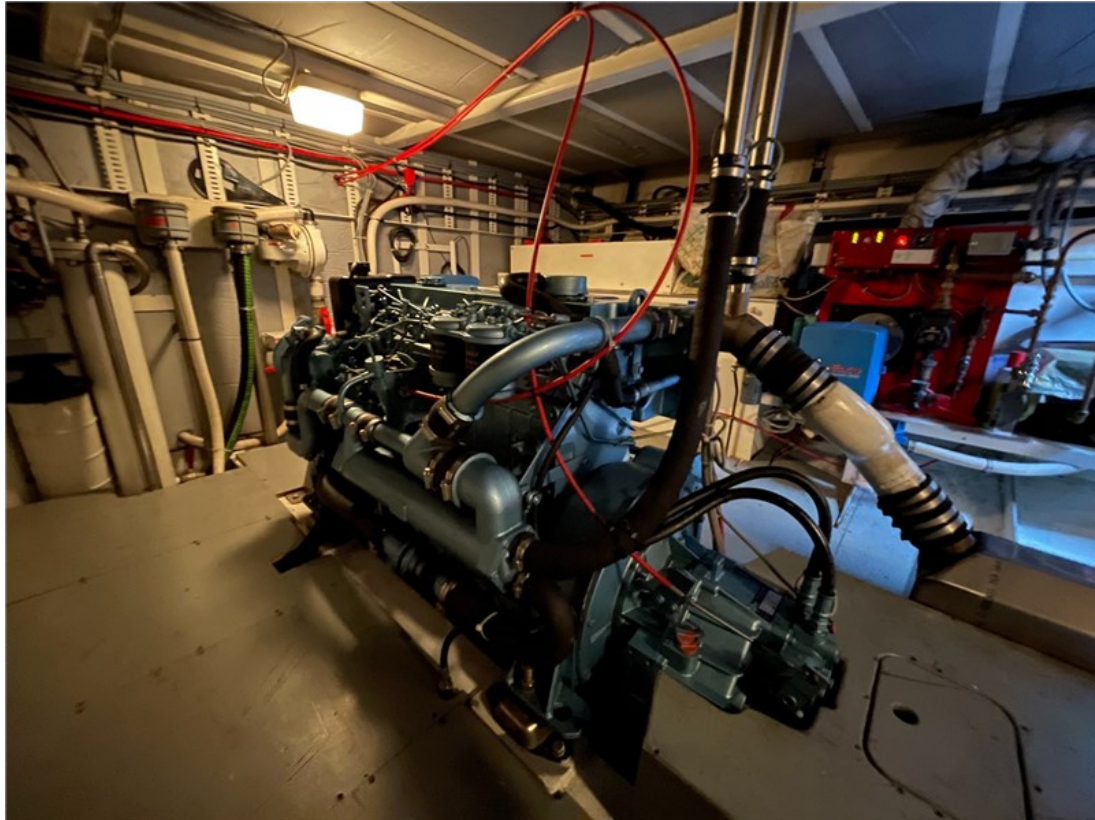

ELBURG YACHTING®

international yachtbrokers

Gegevens worden geacht juist te zijn, doch worden niet gegarandeerd. - Whilst every care has been taken in the preparation of the particulars, their correctness is not guaranteed.

J.P. Broekhovenstraat 37
8081 HB Elburg
The Netherlands

Referentie
B23114108

info@elburgyachting.nl
www.elburgyachting.nl
+31 525 68 68 68