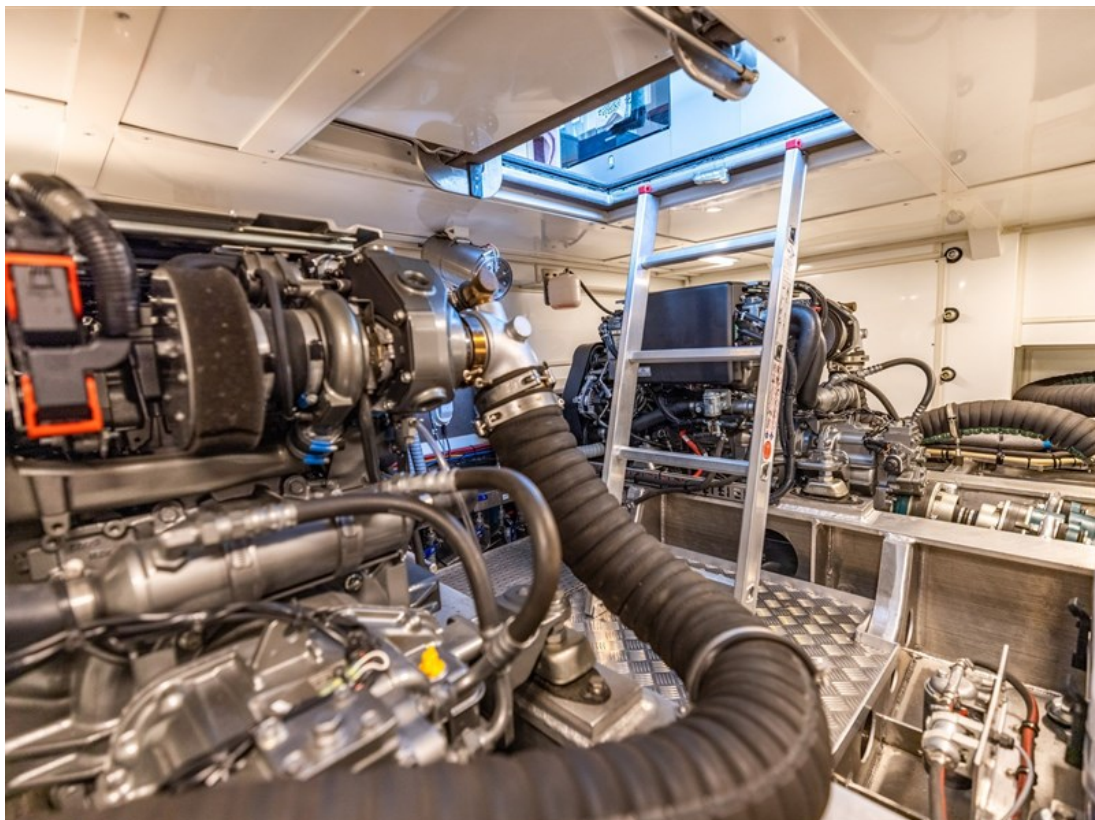

ELBURG YACHTING®

international yachtbrokers

Gegevens worden geacht juist te zijn, doch worden niet gegarandeerd. - Whilst every care has been taken in the preparation of the particulars, their correctness is not guaranteed.

J.P. Broekhovenstraat 37
8081 HB Elburg
The Netherlands

Referentie
B24014116

info@elburgyachting.nl
www.elburgyachting.nl
+31 525 68 68 68