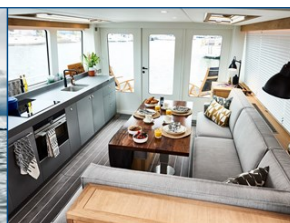

ELBURG YACHTING®

international yachtbrokers