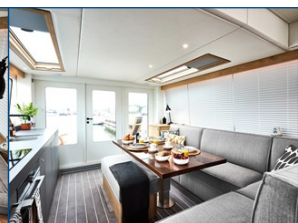

ELBURG YACHTING®

international yachtbrokers