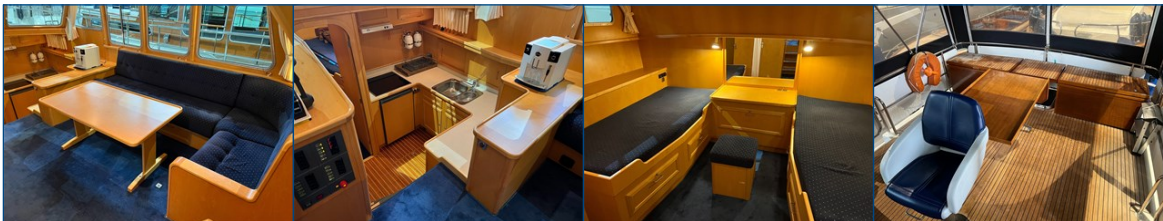

- 📏 Ca. 12.60 x 4.25 x 1.40 m
- ⚓ Veba Motoryachten - Groningen
- ⚓ Vripack - Sneek
- 🕒 2002
- CE B
- 🚗 1 x 200pk Volvo Penta TAMD 41 H-B
- 🛋️ 2 x
- ⚓ Elburg Yachting
- 💡 Nieuw in verkoop
- € € 230.000,-

Gegevens worden geacht juist te zijn, doch worden niet gegarandeerd. - Whilst every care has been taken in the preparation of the particulars, their correctness is not guaranteed.

J.P. Broekhovenstraat 37
8081 HB Elburg
The Netherlands

Referentie
B24034142

info@elburgyachting.nl
www.elburgyachting.nl
+31 525 68 68 68