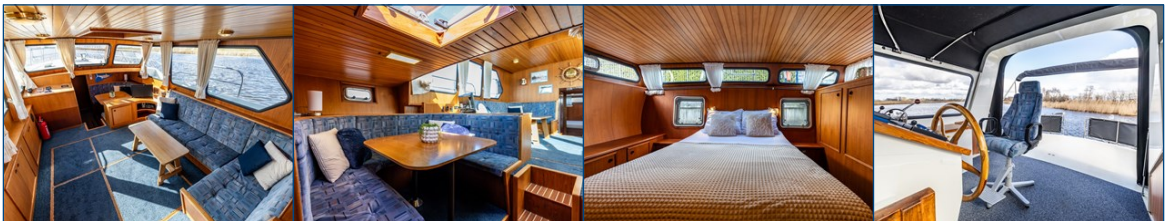

ELBURG YACHTING®

international yachtbrokers

Valkkruiser 14.95 Cabrio - Stabilizer

- 📏 Ca. 14.95 x 4.10 x 1.15 m
- 🏢 W. van der Valk Shipyards - Waalwijk
- 🏠 W. van der Valk - Waalwijk
- 🕒 1988
- € nvt
- 🚗 1 x 286 pk Vetus Deutz DTA67802E
- 🛋️ 3 x
- ⚓ Elburg Yachting
- 💡 Te koop
- € € 185.000,-