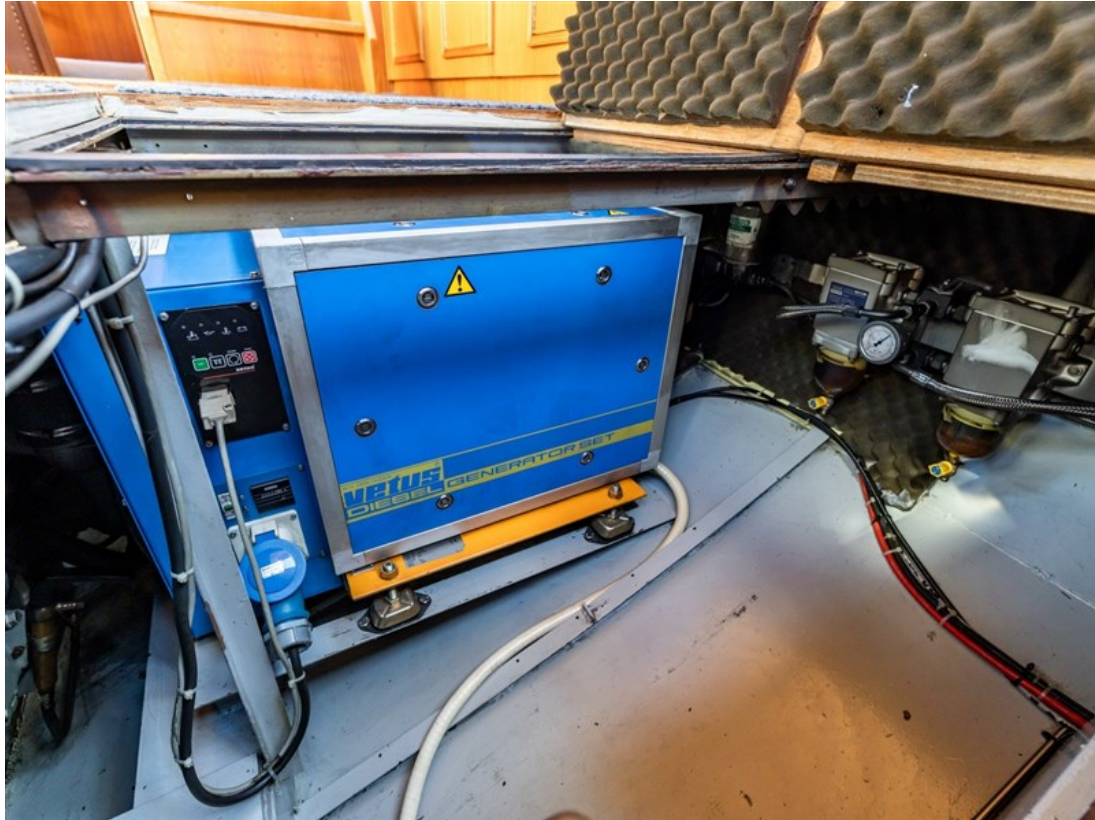

ELBURG YACHTING®

international yachtbrokers

Gegevens worden geacht juist te zijn, doch worden niet gegarandeerd. - Whilst every care has been taken in the preparation of the particulars, their correctness is not guaranteed.

J.P. Broekhovenstraat 37
8081 HB Elburg
The Netherlands

Referentie
B25024291

info@elburgyachting.nl
www.elburgyachting.nl
+31 525 68 68 68